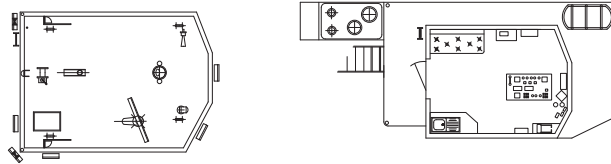

# Eurocarrier 2209

TOPDECK

BRIDGE-DECK

MAINDECK

BELOW MAINDECK

**Neptune Marine Service**

Neptune Marine Service B.V.  
Veerdam 1  
5308 JH Aalst  
The Netherlands  
Phone +31 (0)418-673103  
Telefax+31 (0)418-673222  
E-mail: nms@neptunemarine.nl