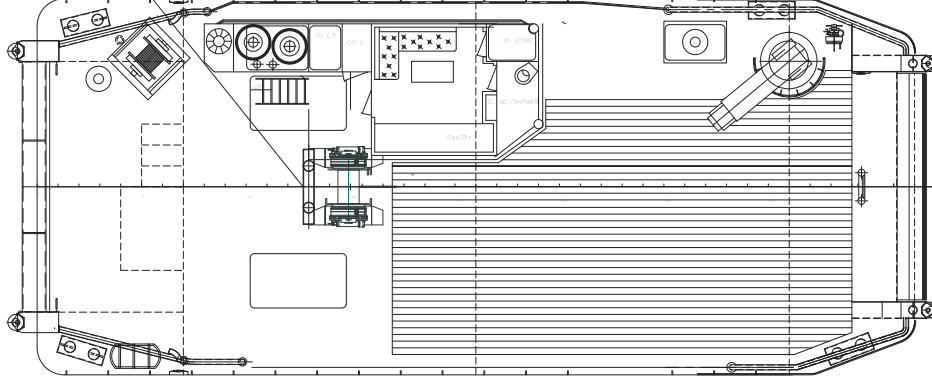

# Eurocarrier 2209

TOPDECK

BRIDGE-DECK

MAINDECK

BELOW MAINDECK

**Neptune Marine Service**

Neptune Marine Service B.V.  
Veerdam 1  
5308 JH Aalst  
The Netherlands  
Phone +31 (0)418-673103  
Telefax+31 (0)418-673222  
E-mail: nms@neptunemarine.nl