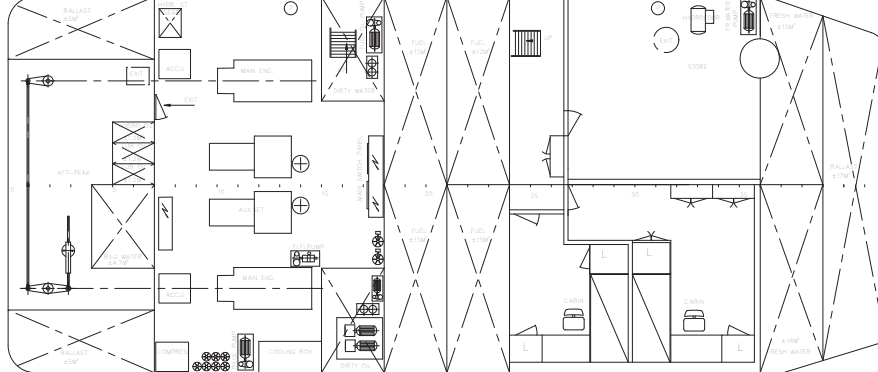

# Eurocarrier 2209

TOPDECK

BRIDGE-DECK

MAINDECK

BELOW MAINDECK

**Neptune Marine Service**

Neptune Marine Service B.V.  
Veerdam 1  
5308 JH Aalst  
The Netherlands  
Phone +31 (0)418-673103  
Telefax+31 (0)418-673222  
E-mail: nms@neptunemarine.nl