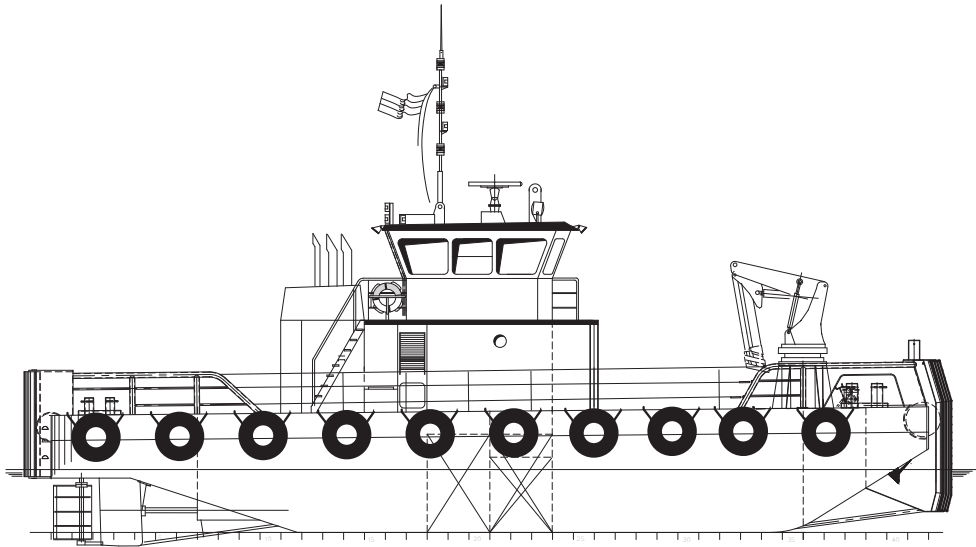

# Eurocarrier 2209

TOPDECK

BRIDGE-DECK

MAINDECK

BELOW MAINDECK

**Neptune Marine Service**

Neptune Marine Service B.V.  
Veerdam 1  
5308 JH Aalst  
The Netherlands  
Phone +31 (0)418-673103  
Telefax+31 (0)418-673222  
E-mail: nms@neptunemarine.nl